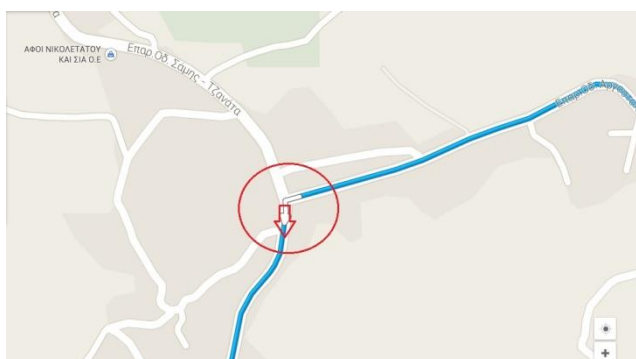

# Οδηγίες Πρόσβασης από το λιμάνι του Πόρου προς το Ideales Resort

Απόσταση = 29 χιλιόμετρα

Διεύθυνση Ideales Resort : Τραπεζάκι, Μουσάτα, 281 00, Κεφαλονιά

Ideales Resort συντεταγμένες : N 38° 07.555', E 20° 36.178'

- **0.4 χλμ στρίψτε δεξιά**, οδηγώντας προς την έξοδο του λιμανιού του Πόρου.
- **0.9 χλμ μετά , στρίψτε αριστερά** προς τον κεντρικό δρόμο, ακολουθώντας την πινακίδα **προς Αργοστόλι** (υπάρχει ταμπέλα ακριβώς μπροστά).
- Μετά από **2.7 χλμ στρίψτε αριστερά** ακολουθώντας ξανά την πινακίδα **προς Αργοστόλι** (βλ. φωτογραφία).

- Διανύστε **23.34 χλμ** και **στρίψτε ξανά αριστερά** πριν το χωριό **Μουστάτα** (βλ. φωτογραφία).

- **0.55 χλμ** μετά, θα βρεθείτε σε μια διασταύρωση. **Στρίψτε δεξιά** και μετά αμέσως **αριστερά**.
- Μετά **0.23 χλμ** θα βρεθείτε σε μία ακόμη διασταύρωση. **Στρίψτε δεξιά** (βλ. φωτογραφία).

# Οδηγίες Πρόσβασης από το λιμάνι της Σάμης προς το Ideales Resort

Απόσταση = 33.80 χιλιόμετρα

Διεύθυνση Ideales Resort : Τραπεζάκι, Μουσάτα, 281 00, Κεφαλονιά

Ideales Resort συντεταγμένες : N 38° 07.555', E 20° 36.178'