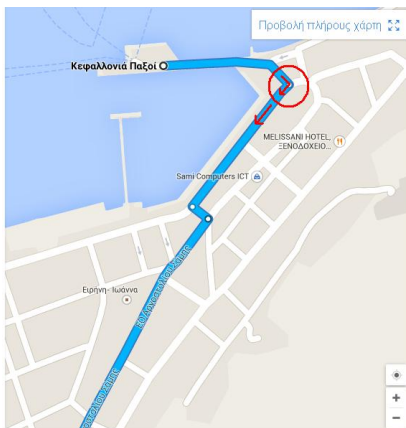

# Οδηγίες Πρόσβασης από το λιμάνι του Πόρου προς το Ideales Resort

Απόσταση = 29 χιλιόμετρα

Διεύθυνση Ideales Resort : Τραπεζάκι, Μουσάτα, 281 00, Κεφαλονιά

Ideales Resort συντεταγμένες : N 38° 07.555', E 20° 36.178'

- **0.4 χλμ στρίψτε δεξιά**, οδηγώντας προς την έξοδο του λιμανιού του Πόρου.
- **0.9 χλμ μετά , στρίψτε αριστερά** προς τον κεντρικό δρόμο, ακολουθώντας την πινακίδα **προς Αργοστόλι** (υπάρχει ταμπέλα ακριβώς μπροστά).
- Μετά από **2.7 χλμ στρίψτε αριστερά** ακολουθώντας ξανά την πινακίδα **προς Αργοστόλι** (βλ. φωτογραφία).

# Οδηγίες Πρόσβασης από το λιμάνι της Σάμης προς το Ideales Resort

Απόσταση = 33.80 χιλιόμετρα

Διεύθυνση Ideales Resort : Τραπεζάκι, Μουσάτα, 281 00, Κεφαλονιά

Ideales Resort συντεταγμένες : N 38° 07.555', E 20° 36.178'

- **0.40 χλμ** **στρίψτε δεξιά**, οδηγώντας προς την έξοδο του λιμανιού της Σάμης.

- **0.20 χλμ** μετά , **στρίψτε αριστερά** και μετά **αμέσως δεξιά** , ακολουθώντας την πινακίδα **προς Αργοστόλι** (υπάρχει ταμπέλα ακριβώς μπροστά).