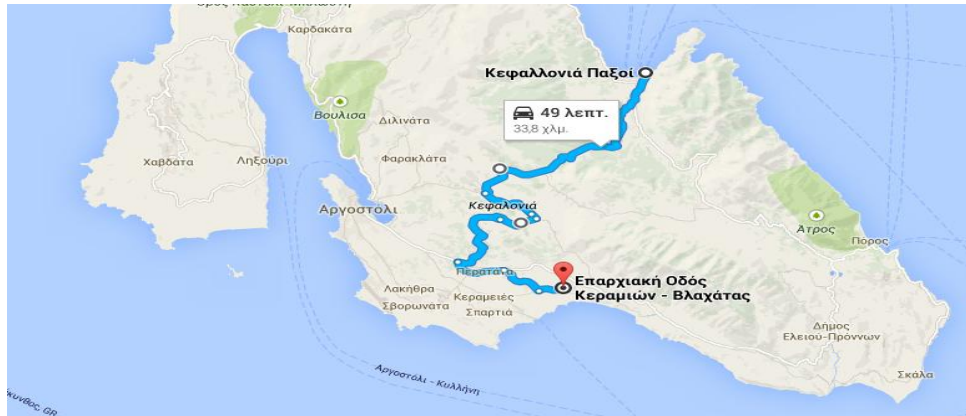

# Οδηγίες Πρόσβασης από το λιμάνι του Πόρου προς το Ideales Resort

Απόσταση = 29 χιλιόμετρα

Διεύθυνση Ideales Resort : Τραπεζάκι, Μουσάτα, 281 00, Κεφαλονιά

Ideales Resort συντεταγμένες : N 38° 07.555', E 20° 36.178'

- **0.4 χλμ στρίψτε δεξιά**, οδηγώντας προς την έξοδο του λιμανιού του Πόρου.
- **0.9 χλμ μετά , στρίψτε αριστερά** προς τον κεντρικό δρόμο, ακολουθώντας την πινακίδα **προς Αργοστόλι** (υπάρχει ταμπέλα ακριβώς μπροστά).
- Μετά από **2.7 χλμ στρίψτε αριστερά** ακολουθώντας ξανά την πινακίδα **προς Αργοστόλι** (βλ. φωτογραφία).

# Οδηγίες Πρόσβασης από το λιμάνι της Σάμης προς το Ideales Resort

Απόσταση = 33.80 χιλιόμετρα

Διεύθυνση Ideales Resort : Τραπεζάκι, Μουσάτα, 281 00, Κεφαλονιά

Ideales Resort συντεταγμένες : N 38° 07.555', E 20° 36.178'

- **0.40 χλμ** **στρίψτε δεξιά**, οδηγώντας προς την έξοδο του λιμανιού της Σάμης.

- **0.20 χλμ** μετά , **στρίψτε αριστερά** και μετά **αμέσως δεξιά** , ακολουθώντας την πινακίδα **προς Αργοστόλι** (υπάρχει ταμπέλα ακριβώς μπροστά).