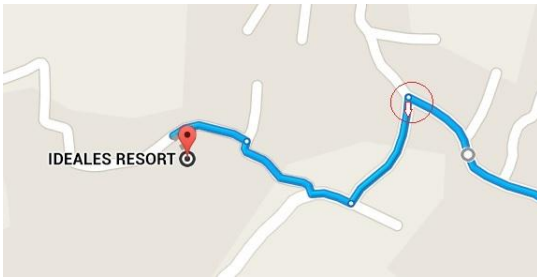

# Οδηγίες Πρόσβασης από το λιμάνι του Πόρου προς το Ideales Resort

Απόσταση = 29 χιλιόμετρα

Διεύθυνση Ideales Resort : Τραπεζάκι, Μουσάτα, 281 00, Κεφαλονιά

Ideales Resort συντεταγμένες : N 38° 07.555', E 20° 36.178'

- **0.4 χλμ στρίψτε δεξιά**, οδηγώντας προς την έξοδο του λιμανιού του Πόρου.
- **0.9 χλμ μετά , στρίψτε αριστερά** προς τον κεντρικό δρόμο, ακολουθώντας την πινακίδα **προς Αργοστόλι** (υπάρχει ταμπέλα ακριβώς μπροστά).
- Μετά από **2.7 χλμ στρίψτε αριστερά** ακολουθώντας ξανά την πινακίδα **προς Αργοστόλι** (βλ. φωτογραφία).

- Διανύστε **23.34 χλμ** και **στρίψτε ξανά αριστερά** πριν το χωριό **Μουστάτα** (βλ. φωτογραφία).

- **0.55 χλμ** μετά, θα βρεθείτε σε μια διασταύρωση. **Στρίψτε δεξιά** και μετά αμέσως **αριστερά**.
- Μετά **0.23 χλμ** θα βρεθείτε σε μία ακόμη διασταύρωση. **Στρίψτε δεξιά** (βλ. φωτογραφία).

# Οδηγίες Πρόσβασης από το λιμάνι της Σάμης προς το Ideales Resort

Απόσταση = 33.80 χιλιόμετρα

Διεύθυνση Ideales Resort : Τραπεζάκι, Μουσάτα, 281 00, Κεφαλονιά

Ideales Resort συντεταγμένες : N 38° 07.555', E 20° 36.178'