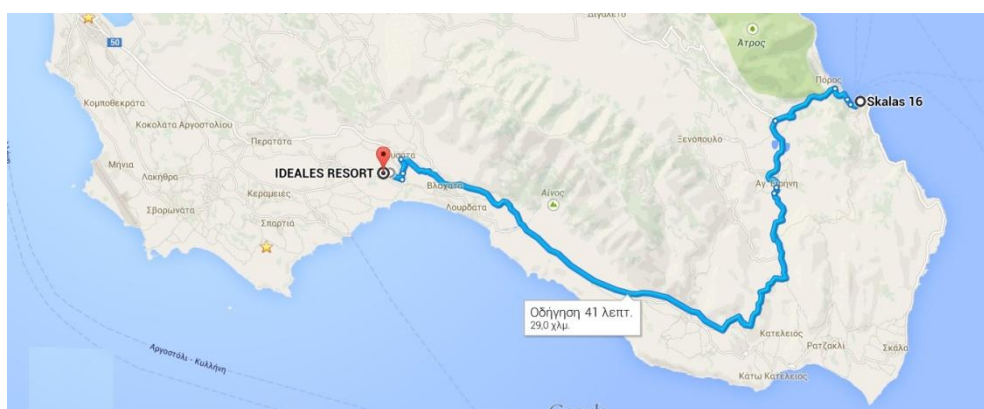

- **0.6 χλμ** μετά την κυρίως έξοδο του αεροδρομίου υπάρχει μια διασταύρωση. **Στρίψτε δεξιά** στον κεντρικό δρόμο που οδηγεί στο χωριό “Μεταξάτα” (υπάρχει ταμπέλα ακριβώς μπροστά).
- **1.9 χλμ** μετά φτάνετε σε μια διασταύρωση. Στα αριστερά σας υπάρχει μια εκκλησία. **Στρίψτε αριστερά** προς “Μεταξάτα/Κουρκουμελάτα” ακολουθώντας την ταμπέλα μπροστά σας.
- **Μετά από 1.0 χλμ** μπαίνετε στα **Κουρκουμελάτα**. Θα δείτε την ταμπέλα.
- **1.1 χλμ** αφού μπειτε στα Κουρκουμελάτα (συνολική απόσταση που διανύσατε = 4.6 χλμ) βγαίνετε από το χωριό. **Στρίψτε αριστερά** προς “Περατάτα/Πεσάδα/Σκάλα/Πόρος”.
- **0.35 χλμ** μετά, στο STOP, **κατευθυνθείτε δεξιά** προς “Κεραμειές/Σπαρτιά/Τραυλιάτα”. Μην πάτε αριστερά προς Λακήθρα και Αργοστόλι.
- **0.30 χλμ** μετά **στρίψτε αριστερά** προς “Πεσάδα/Ταυλιάτα/Σκάλα/Πόρος”.
- **0.65 χλμ** μετά **στρίψτε δεξιά** στην μπλε ταμπέλα “Αργοστόλι 10χλμ/Πεσάδα/Κοκολάτα”.
- **1.2 χλμ** μετά θα δείτε μια διασταύρωση. **Συνεχίστε ευθεία**. Δεξιά πηγαίνει στις Κεραμειές.
- **1.35 χλμ** μετά **συνεχίστε ευθεία** αντικρίζοντας το βουνό. Δεξιά οδηγεί στην Πεσάδα.
- **1.0 χλμ** μετά **συνεχίστε να πηγαίνετε ευθεία**. Αριστερά οδηγεί στον Καραβάδο.
- Τώρα βρίσκεστε στον Παλιό Ενετικό Δρόμο. Σε **1.0 χλμ** βρίσκεται το εστιατόριο “**Εναστρον**”.
- **150 μέτρα** μετά το “Εναστρον”, **ακολουθήστε αριστερά** την ταμπέλα “Ideales Resort”.
- **100 μέτρα** αφού στρίψετε αριστερά, **ακολουθήστε αριστερά** την 2<sup>η</sup> ταμπέλα “Ideales Resort”.
- Μόλις μπήκατε στο Ideales Resort. Παρακαλούμε συμβουλευτείτε το σχεδιάγραμμα του Ideales Resort που σας έχουμε στείλει, έτσι ώστε να βρείτε εύκολα την βίλλα σας. Καλωσορίσατε στην Ideales Resort βίλλα σας!

# Οδηγίες Πρόσβασης από το λιμάνι του Πόρου προς το Ideales Resort

Απόσταση = 29 χιλιόμετρα

Διεύθυνση Ideales Resort : Τραπεζάκι, Μουσάτα, 281 00, Κεφαλονιά

Ideales Resort συντεταγμένες : N 38° 07.555', E 20° 36.178'