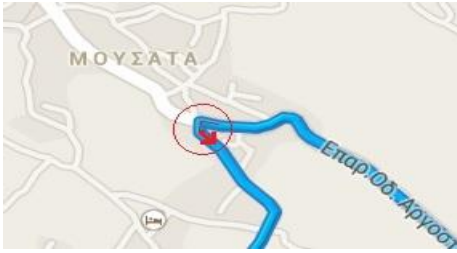

# Οδηγίες Πρόσβασης από το λιμάνι του Πόρου προς το Ideales Resort

Απόσταση = 29 χιλιόμετρα

Διεύθυνση Ideales Resort : Τραπεζάκι, Μουσάτα, 281 00, Κεφαλονιά

Ideales Resort συντεταγμένες : N 38° 07.555', E 20° 36.178'

- **0.4 χλμ στρίψτε δεξιά**, οδηγώντας προς την έξοδο του λιμανιού του Πόρου.
- **0.9 χλμ μετά , στρίψτε αριστερά** προς τον κεντρικό δρόμο, ακολουθώντας την πινακίδα **προς Αργοστόλι** (υπάρχει ταμπέλα ακριβώς μπροστά).
- Μετά από **2.7 χλμ στρίψτε αριστερά** ακολουθώντας ξανά την πινακίδα **προς Αργοστόλι** (βλ. φωτογραφία).

- Διανύστε **23.34 χλμ** και **στρίψτε ξανά αριστερά** πριν το χωριό **Μουστάτα** (βλ. φωτογραφία).

- **0.55 χλμ** μετά, θα βρεθείτε σε μια διασταύρωση. **Στρίψτε δεξιά** και μετά αμέσως **αριστερά**.
- Μετά **0.23 χλμ** θα βρεθείτε σε μία ακόμη διασταύρωση. **Στρίψτε δεξιά** (βλ. φωτογραφία).

# Οδηγίες Πρόσβασης από το λιμάνι της Σάμης προς το Ideales Resort

Απόσταση = 33.80 χιλιόμετρα

Διεύθυνση Ideales Resort : Τραπεζάκι, Μουσάτα, 281 00, Κεφαλονιά

Ideales Resort συντεταγμένες : N 38° 07.555', E 20° 36.178'